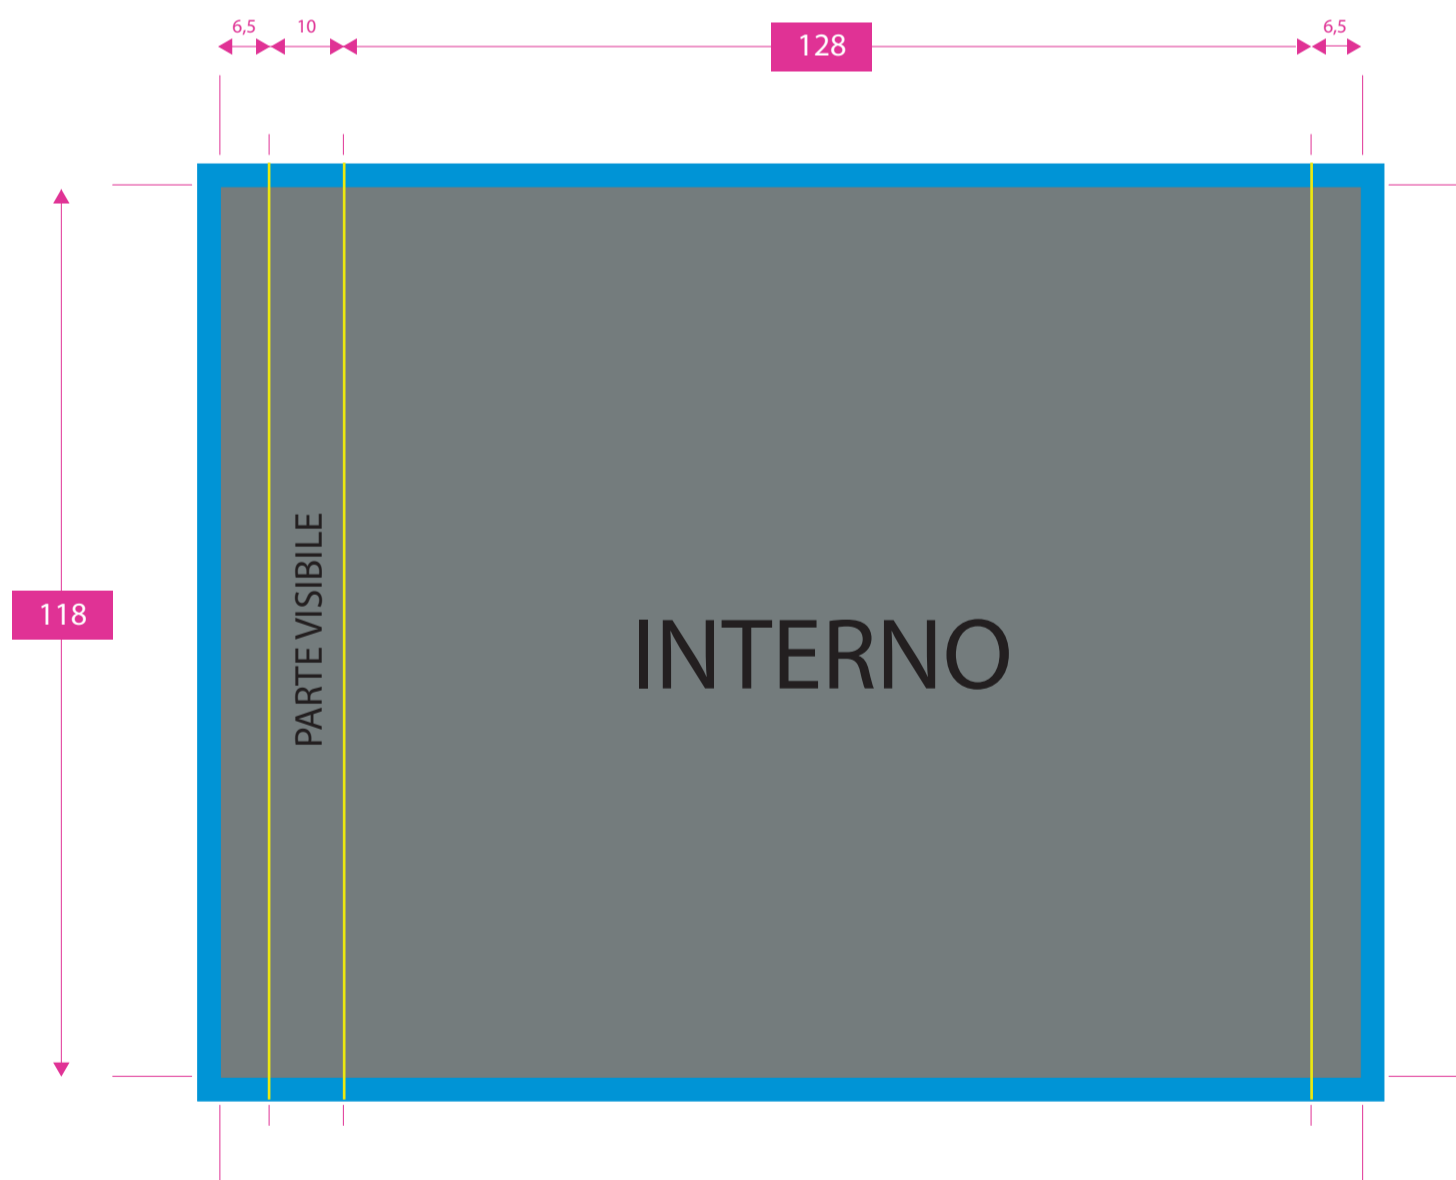

— SEGNI DI PIEGA
— SEGNI DI TAGLIO

■ GRAFICA AL VIVO

■ ABBONDANZA 3 MM PER LATO. L'ABBONDANZA DEVE ESSERE PARTE INTEGRANTE DEL LAYOUT.

DIMENSIONE DEL FILE DA INVIARE 157 x 124 - DIMENSIONE DELL'IMPAGINATO AL VIVO 151 x 118

Le misure sono espresse in millimetri.

E' consigliabile mantenersi ad un margine interno all'area GRAFICA AL VIVO di 3 mm per l'inserimento dei testi.

INLAY ESTERNA

— SEGNI DI PIEGA
— SEGNI DI TAGLIO

■ GRAFICA AL VIVO

■ ABBONDANZA 3 MM PER LATO. L'ABBONDANZA DEVE ESSERE PARTE INTEGRANTE DEL LAYOUT.

DIMENSIONE DEL FILE DA INVIARE 157 x 124 - DIMENSIONE DELL'IMPAGINATO AL VIVO 151 x 118

Le misure sono espresse in millimetri.

E' consigliabile mantenersi ad un margine interno all'area GRAFICA AL VIVO di 3 mm per l'inserimento dei testi.

SOLUZIONE COMPATIBILE CON JEWEL BOX TRASPARENTE

INLAY INTERNA